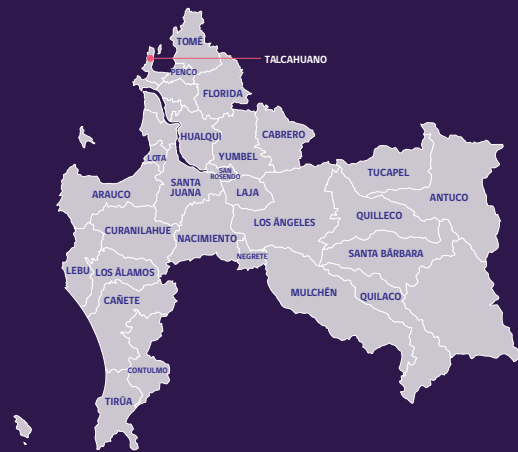

ELECCIONES GENERALES + 2021

Elige el país que quieres

Operación servicios de transporte gratuito

ELECCIONES GENERALES

REGIÓN DEL BIOBÍO

SERVICIOS GRATUITOS QUE OPERARÁN DURANTE LAS ELECCIONES

REGIÓN	SERVICIO ESPECIAL ELECCIONES	ZONA AISLADA OTROS MODOS (ZAOM)	ZONA AISLADA TERRESTRE	TOTAL GENERAL
DEL BIOBÍO	61	1	31	93

SERVICIOS ESPECIALES ELECCIONES GRATUITOS

ID	COMUNA	ORIGEN - DESTINO (LOCALIDADES)	HORARIO IDA DOMINGO	HORARIO RETORNO DOMINGO
SET1182	ANTUCO	ABANICO - LOS CASTILLOS - LOS CANELOS - VILLA PELUCA - VILLA LAS ROSAS - ANTUCO	10:00	14:00
SET0436	ANTUCO	PAJAL - ANTUCO	9:30	12:00
SET0495	CABRERO	LA AGUADA - LOS AROMOS - CABRERO	9:00	15:00
SET0494	CABRERO	EL MANZANO - CABRERO	9:00	15:00
SET0493	CABRERO	COIHUICO - LAS OBRAS - CABRERO	9:00	15:00
SET0492	CABRERO	COLICHEU - CABRERO	9:00	15:00
SET0438	CABRERO	CHILLANCITO - LOS ENCINOS - SALTO DEL LAJA - CABRERO	9:00	13:00
SET0437	CABRERO	PASO HONDO - QUINEL - CABRERO	9:00	13:00
SET0441	CAÑETE	PONOTRO - LLENQUEHUE - LENCANALBOLDO - TUCAPEL ALTO - CAÑETE	9:00	13:00
SET0440	CAÑETE	PAICAVI - LLONCAO - CAÑETE	9:00	13:00
SET0439	CAÑETE	BUTAMALAL - CAYUCUPIL - CAÑETE	9:00	13:00
SET0444	CURANILAHUE	SAN JOSÉ DE COLICO - COLICO NORTE - VILLA ALEGRE - EL GUINDO - CURANILAHUE	9:00	13:00
SET1180	FLORIDA	ROA - PUENTE SIETE - PANINHUEQUE - FLORIDA	9:00	13:00
SET1179	FLORIDA	RAHUIL - CRUCERO DE HUARO - GRANERILLO - HUARO ALTO - FLORIDA	9:00	13:00
SET0448	HUALQUI	RANGUEL - LA PALMA - TALCAMAVIDA	9:00	12:00
SET0455	LAJA	LOS LAVANDEROS - APELAHUE - PICUL - COLONIA - LA PIÑA - VIOLETA PARRA - CHORRILLOS - LAJA	8:30	12:00
SET0454	LAJA	QUIEBRA FRENOS - QUILALES - CACHAPOAL - LAS PLAYAS - LAJA	8:30	12:00
SET0453	LAJA	LOS CIÉNAGOS - LAJA	8:30	12:00
SET0452	LAJA	CORCOLONES - LAJA	8:30	12:00
SET0451	LAJA	CORCOLONES - PEÑABLANCA - LAJA	8:30	12:00
SET0450	LAJA	SANTA ELENA - LAS LOMAS - DIUQUÍN - SANTA ANA - LAJA	8:30	12:00
SET0449	LAJA	SANTA ELENA - EL BOSQUE - CHORRILLO - PANTANILLO - LAS TOSCAS - LAJA	8:30	12:00
SET0456	LOS ÁLAMOS	PANGUE - SARA DE LEBU - RANQUILCO - LOS ÁLAMOS	8:00	11:00
SET0489	LOS ANGELES	LAS GREDAS - SAN CARLOS - ITALHUE - ESPERANZA - LA ISLA - DUQUECO - LAS DELICIAS - LOS ANGELES	9:00	15:00
SET0488	LOS ANGELES	RINCONADA DE HUAQUI NORTE - RINCONADA DE HUAQUI SUR - SANTA FE	9:00	15:00