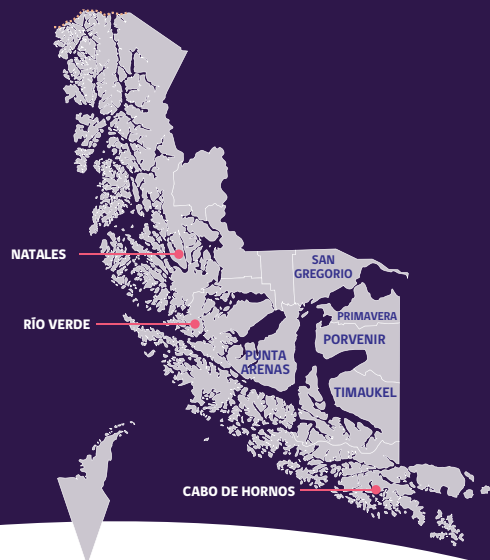

**ELECCIONES  
GENERALES +  
2021**  
Elige el país  
que quieres

# REGIÓN DE MAGALLANES Y DE LA ANTÁRTICA CHILENA

#### SERVICIOS ESPECIALES ELECCIONES MARÍTIMOS GRATUITOS

ID	COMUNA	ORIGEN - DESTINO	HORARIO IDA DOMINGO	HORARIO RETORNO DOMINGO
SEM0001	NATALES	NATALES - PUNTA DAROCH	10:30 - 17:00	11:00 - 17:30

##### MARÍTIMOS

ID	COMUNA	ORIGEN - DESTINO - LOCALIDADES	HORARIO IDA DOMINGO	HORARIO RETORNO DOMINGO
CAM0114_3	CABO DE HORNOS	PUERTO WILLIAMS - BAHÍA DOUGLAS	SALIDA A CONVENIR CON LA COMUNIDAD	SALIDA A CONVENIR CON LA COMUNIDAD
CAM0114_2	CABO DE HORNOS	PUERTO WILLIAMS - PUERTO TORO	SALIDA A CONVENIR CON LA COMUNIDAD	SALIDA A CONVENIR CON LA COMUNIDAD
CAM0114_1	CABO DE HORNOS	PUERTO WILLIAMS - KANASAKA	SALIDA A CONVENIR CON LA COMUNIDAD	SALIDA A CONVENIR CON LA COMUNIDAD
CAM0119	RÍO VERDE	ISLA RIESCO - VILLA PONSOMBY	11:00 - 19:50	08:10 - 17:00